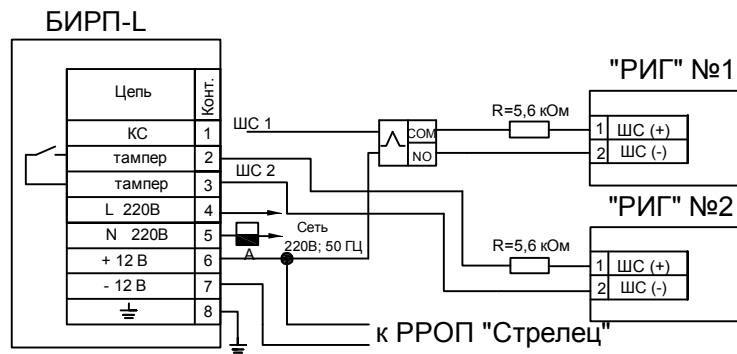

Схема подключения БИРП, БИРП-Л к РРОП через ИО "РИГ", Радиосистема "Стрелец"

В данной схеме при использовании в системе автоматической пожарной сигнализации РИГ №1 - программируется как пожарный, РИГ №2 - как охранный, в системе охранной сигнализации - оба РИГ - охранный. Использовать Реле РЭК 78/4 либо аналог.

Схема подключения БИРП, БИРП-Л к адресной линии СКАУ-01 через М-512МЕ, ИСБ "Рубеж"

Данная схема используется только в системе автоматической пожарной сигнализации, возможности подключения тампера нет. Использовать Реле РЭК 78/4 либо аналог.