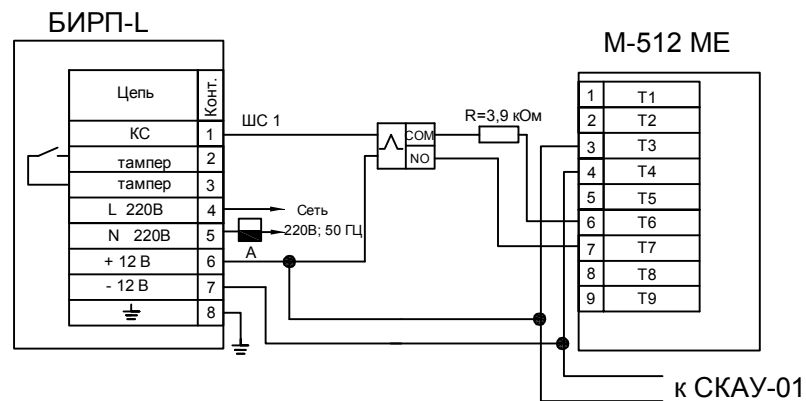

Схема подключения БИРП, БИРП-Л к РРОП через ИО "РИГ", Радиосистема "Стрелец"

В данной схеме при использовании в системе автоматической пожарной сигнализации РИГ №1 - программируется как пожарный, РИГ №2 - как охранный, в системе охранной сигнализации - оба РИГ - охранный. Использовать Реле РЭК 78/4 либо аналог.

Схема подключения БИРП, БИРП-Л к адресной линии СКАУ-01 через М-512МЕ, ИСБ "Рубеж"

Данная схема используется только в системе автоматической пожарной сигнализации, возможности подключения тампера нет. Использовать Реле РЭК 78/4 либо аналог.