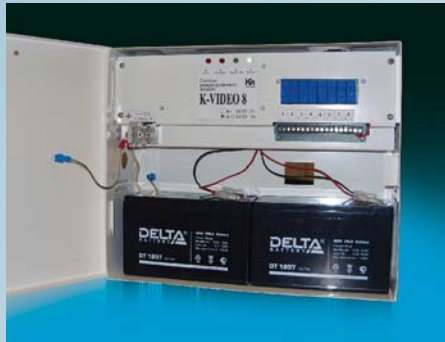

ПРОФЕССИОНАЛАМ-ПРОФЕССИОНАЛЬНОЕ ОБОРУДОВАНИЕ

VIDEO

K-VIDEO СИСТЕМА РЕЗЕРВИРОВАННОГО ПИТАНИЯ
ДЛЯ СИСТЕМ ВИДЕОНАБЛЮДЕНИЯ (ССТV)

Система резервированного питания K-Video специально разработана для эксплуатации в составе систем охранного видеонаблюдения (ССТV) и предназначена для питания до 8 видеокамер и/или других нагрузок с номинальным напряжением питания 12В и номинальным током потребления по каждому выходу до 0,7А при работе от сети переменного тока напряжением 220 В и в режиме резерва — от аккумуляторной батареи.

В состав системы резервированного питания K-Video входят следующие сертифицированные изделия:

- Блок источника резервированного питания БИРП-В
- Устройство защитно-коммутационное УЗК-8
Сертификат пожарной безопасности № ССПБ.РУ.ОПО66.В00951 от 12.01.2009.
Сертификат соответствия № РОСС.РУ.ОС03.Н00965 от 12.01.2009
- Преобразователь напряжения КВАНТ 12-1,0-ПН
Сертификат пожарной безопасности № ССПБ.РУ.ОПО66.В00953 от 12.01.2009.
Сертификат соответствия № РОСС.РУ.ОС03.Н00967 от 12.01.2009