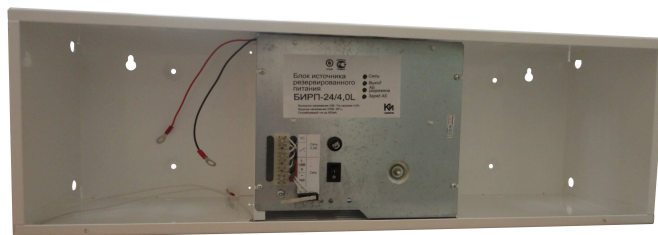

БИРП серии L

Применение	Там, где требуется длительное время резерва (под АКБ большой емкости)		
Примеры использования	<ul style="list-style-type: none"> • Загородные коттеджи • Аварийное освещение • Видеонаблюдение на стройке (отключение питания на выходные) • Метро, тоннели, шахты – питание удаленных объектов 		
Габариты	654x210x175 мм		
Модельный ряд	12/4,0	12/6,0	24/4,0

БИРП серии T

Применение	Там, где требуется подогрев АКБ. А также постоянный мониторинг за состоянием питания (уличное исполнение)			
Примеры использования	<ul style="list-style-type: none"> • Неотапливаемые склады, ангары • Охрана периметра (питание видеокамер) • Питание ретрансляторов на высотных мачтах в горах • Аварийное уличное освещение 			
Габариты	300x525x215 мм			
Модельный ряд	12/2,5	12/4,0	24/2,5	Термостат для АКБ 12 Ач

БИРП серии M

Применение	Там, где требуется пыле и влагозащита , а также вандалозащищенный корпус.		
Примеры использования	<ul style="list-style-type: none"> • Сырые, неотапливаемые помещения • Мукомольная фабрика • Места повышенной людской проходимости (например, школы) 		
Габариты	400x300x180 мм		
Модельный ряд	12/4,0	12/6,0	24/4,0