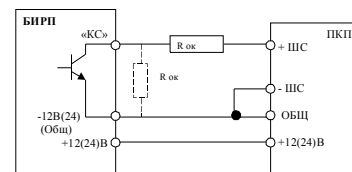

БИРП	предохранитель		
	Сеть	Вход	АБ
12В/2,5А	1,0 А	5,0 А	5,0 А
12В/4,0А	2,0 А	5,0 А	5,0 А
12В/6,0А	3,15 А	8,0 А	8,0 А
24В/2,5А	1,0 А	5,0 А	5,0 А
24В/4,0А	2,0 А	5,0 А	5,0 А

Включение выхода КС в шлейф приемо-контрольного прибора (ПКП)

Rок - оконечное сопротивление ШС, определяется типом ПКП, но не менее 240 Ом для БИРП 12В и не менее 470 Ом для БИРП 24В.

Пунктиром показано подключение Rок для случая, когда ПКП реагирует на короткое замыкание ШС.