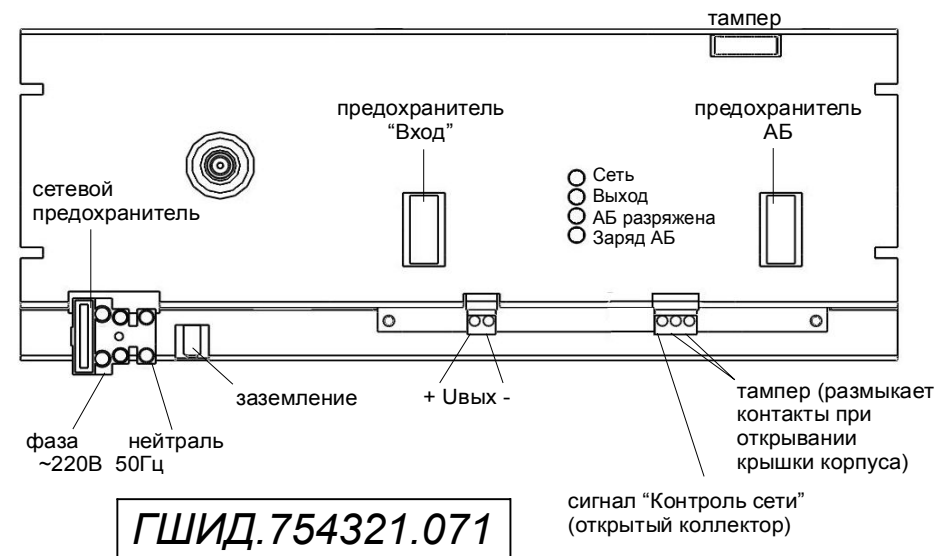

ГШИД.754321.071

Адреса сервисных центров:

1. «Сквид ТД», 350051, г. Краснодар, ул.Рашилевская, 321, а/я 1789, тел./ф.: (861) 210-98-38, 224-64-57, 215-54-70, 210-98-98, www.skwid.ru, Email: master@skwid.ru
2. «Унибелус», 220033, Республика Беларусь, г. Минск, ул. Нахимова, 17 тел. +375 17 291 15 05, Факс + 375 17 230 72 40, www.unibelus.by
3. «ВИПАКС», г. Пермь, ул. Краснова, д. 24 тел./факс: (342) 220-67-10, 220-67-70 www.vipaks.ru
4. «МаркетСБ», г. Уфа, ул.Шота Руставели, 51/1, офис 4, тел. (347) 292-43-84, 292-43-85, www.marketsb.ru
5. «Регион безопасности», г. Ставрополь, ул. Шпаковская, д.70/1 тел./факс (88652) 777-244, 777-422, 779-914 www.region-sb.ru
6. «Концепции безопасности», г. Самара, 443068, ул. Аэродромная, дом 113 тел./факс +7 (846) 266-08-08, 266-08-09, 266-08-68 ohrteh@hotmail.ru www.sok-sb.ru

7. «Технические средства охраны», г. Набережные Челны, пр. Мусы Джалиля, д. 9/36, тел.+7 (8552) 77-20-60, 77-20-50 info@tso16.ru www.tso16.ru
8. «Полисервис-СБ», г. Саратов, ул. Чернышевского, д. 92Б, тел.(8452) 43-17-36, 43-17-38 polyserv@overta.ru www.polyserv.ru
9. «Техно-сервис», г. Архангельск, пр. Новгородский, д. 181, офис 29, тел. (8182) 46-05-37; факс: (8182) 65-56-70 info@tehno-servis29.ru www.tehno-servis29.ru
10. «Элтра», г. Челябинск, ул. Российская, д. 67, офис 702, тел. (351) 261-72-11 office@eltra.ru

В связи с тем, что сеть сервисных агентов постоянно расширяется, рекомендуем уточнять их контактные данные на сайте www.k-eng.ru.